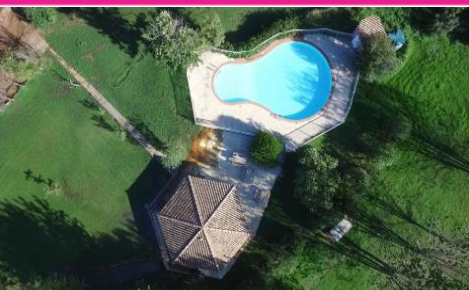

la Corsica
come non l'hai mai vista

Nave Gratis!
per 2 pers.
+ 1 auto A/R

Parti il Lun, Mar, Mer, Gio e Ven (diurno) fino al 03/07

contributo fisso di € 149

Parti il sab o la domenica (diurni) fino al 24/07

contributo fisso di € 189

da Livorno, Genova o Savona

Res. Marina di Pinarello a Porto Vecchio

Prezzi per appartamento al giorno – in/out liberi – min. 7 giorni

		Bilo/2	Bilo 3/4	Trilo/6	Trilo/6 doppi servizi	Quadri/8 doppi servizi
A	10/04 – 22/05	49	57	70	77	92
B	22/05 – 05/06	57	63	77	85	100
C	05/06 – 19/06	70	77	85	93	108
D	19/06 - 26/06	84	91	100	110	125
E	26/06 – 03/07	95	106	120	131	154
F	03/07 – 10/07	117	128	142	156	170
G	10/07 – 17/07	137	148	163	177	198
H	17/07 – 24/07	156	170	191	206	227